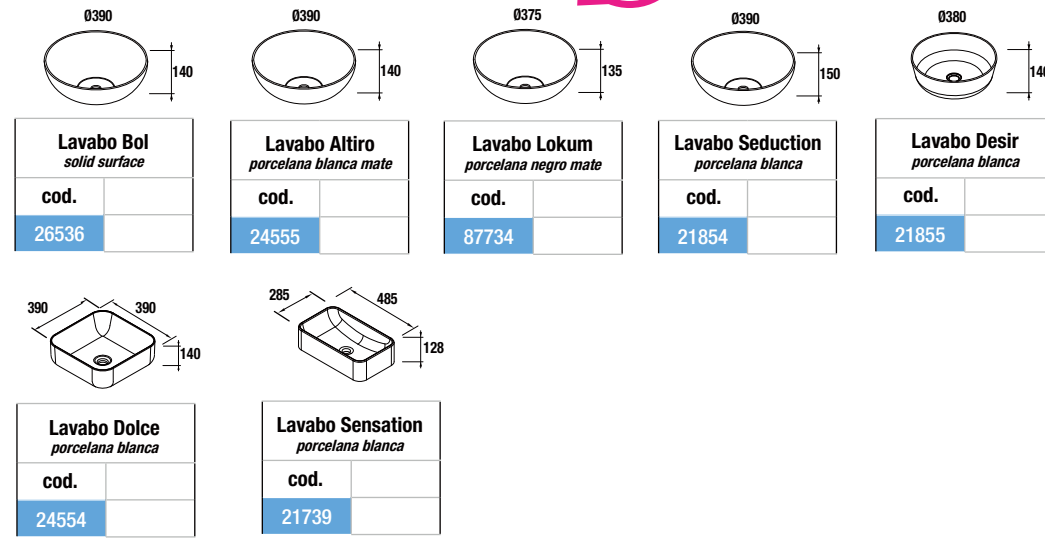

LAVABOS DE POSAR
COMPLEMENTOS PARA MUEBLE

Lavabos de posar

Complementos para Mueble

Separadores de cajones

Separadores para interior cajón madera Carbón-TX.

	Carbón - TX	
600	22058	
800	22060	

Aplique sensor LED

Luz auxiliar con sensor y batería recargable microUSB. 188 x 20 x 30 mm

	cod.	
	23031	

Toallero lateral para mueble

Toallero sencillo JAZZ

	Blanco	Negro	Anodizado brillo
cod.			
	23027	27042	23024