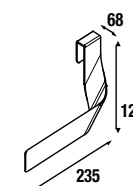

	Carbón - TX	
600	22058	
800	22060	

Aplique sensor LED

Luz auxiliar con sensor y batería recargable microUSB. 188 x 20 x 30 mm

	cod.	
	23031	

Toallero lateral para mueble

Toallero sencillo JAZZ

	Blanco	Negro	Anodizado brillo
cod.			
	23027	27042	23024

PATAS PARA MUEBLE

PATAS PARA LAVABOS DE POSAR ALTURA 230 mm

Juego 2 patas UNIIQ

Juego de 2 patas opcionales para mueble en 3 acabados disponibles, altura 230 mm, para utilizar con lavabo de posar.

Blanco		Negro		Cromo	
cod.		cod.		cod.	
24716		24717		24718	