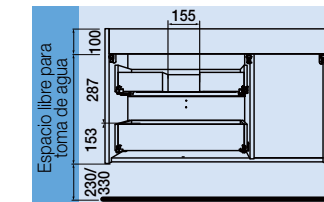

JUEGO 3 UNIDADES TIRADOR UNIQ

Juego de 3 tiradores para mueble Uniiq en diferentes acabados, no incluidos en el mueble.

Blanco	Negro	Cromo
cod. 24723	cod. 24724	cod. 24725

PILAR SUSPENDIDO UNIQ

Pilar suspendido reversible con regulación y cierre amortiguado.