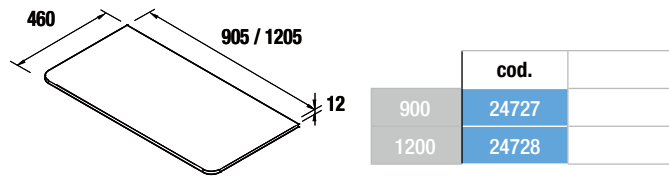

Uniq (Solid Surface)

ENCIMERA

Encimera Uniq de solid surface mate, combinala con lavabos mate Altiro o Bol.

	cod.	
900	24727	
1200	24728	

Uniq (piedras compacta)

ENCIMERA

Encimera Uniq de piedra compacta natural, 2 pretaladros para elegir posición de grifo según lavabo.