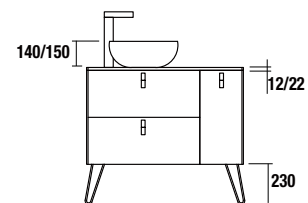

PATAS PARA MUEBLE

PATAS PARA LAVABOS DE POSAR ALTURA 230 mm

Juego 2 patas UNIIQ

Juego de 2 patas opcionales para mueble en 3 acabados disponibles, altura 230 mm, para utilizar con lavabo de posar.

Blanco		Negro		Cromo	
cod.		cod.		cod.	
24716		24717		24718	