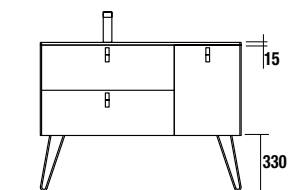

PATAS PARA LAVABOS INTEGRALES ALTURA 330 mm

Juego 2 patas UNIIQ

Juego de 2 patas opcionales para mueble, 3 acabados disponibles, altura 330 mm, para utilizar con lavabo integral.

Blanco		Negro		Cromo	
cod.		cod.		cod.	
24713		24714		24715	

Juego 2 patas KLIM

Juego de 2 patas opcionales de aluminio para mueble, 3 acabados disponibles, altura 330 mm, para utilizar con lavabo integral.

Blanco		Negro		Anodizado brillo	
cod.		cod.		cod.	
84131		84132		84134	

Juego 2 patas DEVA

Juego de 2 patas opcionales para mueble, 3 acabados disponibles, altura 330 mm, para utilizar con lavabo integral.

Blanco		Negro		Cromo	
cod.		cod.		cod.	
84125		84126		84127	

Juego 2 patas DANNA

Juego de 2 patas opcionales opcionales de madera para mueble, 3 acabados disponibles, altura 330 mm, para utilizar con lavabo integral.

Blanco		Negro		Madera	
cod.		cod.		cod.	
84138		84139		84140