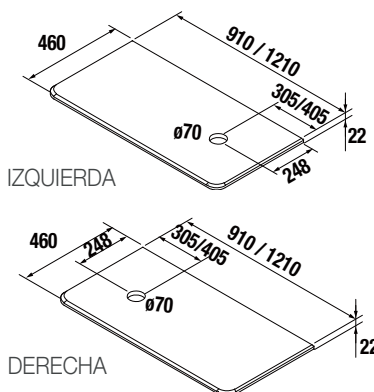

Uniq (Solid Surface)

ENCIMERA

Encimera Uniq de solid surface mate, combinala con lavabos mate Altiro o Bol.

	cod.	
900	24727	
1200	24728	

Uniq (piedras compacta)

ENCIMERA

Encimera Uniq de piedra compacta natural, 2 pretaladros para elegir posición de grifo según lavabo.