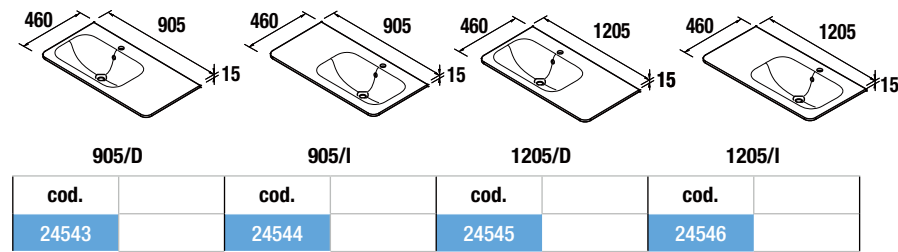

SERIE UNIQ
PILARES Y LAVABOS UNIQ

Uniq (Mineral Solid)

LAVABO UNIQ

Lavabo integral Uniq en acabado mineral solid mate.

905/D		905/I		1205/D		1205/I	
cod.		cod.		cod.		cod.	
24543		24544		24545		24546	

Uniq (Solid Surface)

ENCIMERA

Encimera Uniq de solid surface mate, combinala con lavabos mate Altiro o Bol.