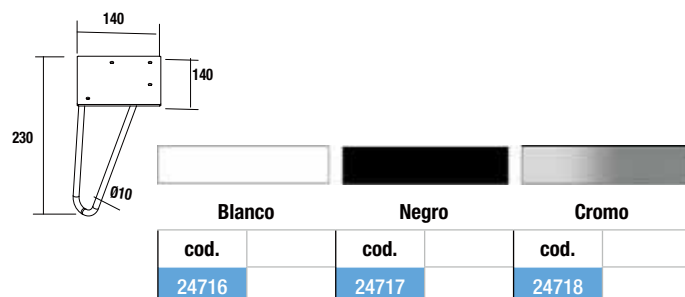

PATAS PARA MUEBLE

PATAS PARA LAVABOS DE POSAR / VENETO ALTURA 230 mm

Juego 2 patas UNIIQ

Juego de 2 patas opcionales para mueble en 3 acabados disponibles, altura 230 mm, para utilizar con lavabo de posar o Veneto.

Juego 2 patas KLIM

Juego de 2 patas opcionales de aluminio para mueble en 3 acabados disponibles, altura 230 mm, para utilizar con lavabo de posar o Veneto.