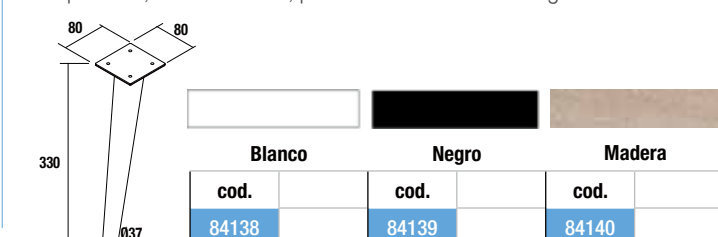

Juego de 2 patas opcionales para mueble, 3 acabados disponibles, altura 330 mm, para utilizar con lavabo integral.

Juego 2 patas KLIM

Juego de 2 patas opcionales de aluminio para mueble, 3 acabados disponibles, altura 330 mm, para utilizar con lavabo integral.

Juego 2 patas DEVA

Juego de 2 patas opcionales para mueble, 3 acabados disponibles, altura 330 mm, para utilizar con lavabo integral.

Juego 2 patas DANNA

Juego de 2 patas opcionales de madera para mueble, 3 acabados disponibles, altura 330 mm, para utilizar con lavabo integral.