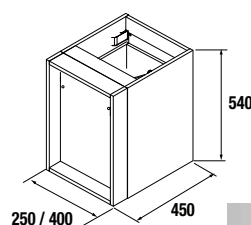

Blanco Brillo	Gris Brillo	Taupe Brillo	Natural	Pino bahía	Sbiancato	Alsacia
	cod.	cod.	cod.	cod.	cod.	cod.	cod.
250	26833	26834	26835	26836	26837	26838	26839
400	26840	26841	26842	26843	26844	26845	26846