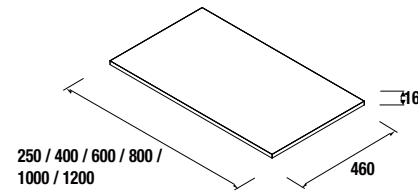

ENCIMERAS ESPESORES 12, 16, 40 Y 50MM

ENCIMERAS DE 250 A 1200-2400

ENCIMERAS DE ESPESOR 16 MM

Encimeras de espesor 16 mm. en medidas de 250 a 1200 sin mecanizado. Acabados melamínicos y laminados de alta presión (HPL).