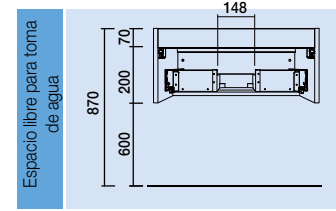

SERIE MONTERREY
1 CAJÓN METÁLICO
Y 2 CAJONES METÁLICOS

MUEBLE SUSPENDIDO MONTERREY 1 CAJÓN

Mueble suspendido de 1 cajón metálico extracción total con salvasifón, interiores Carbón-TX y cierre con freno. Organizador de cajón incluido, con 2 bandejas extraíbles.