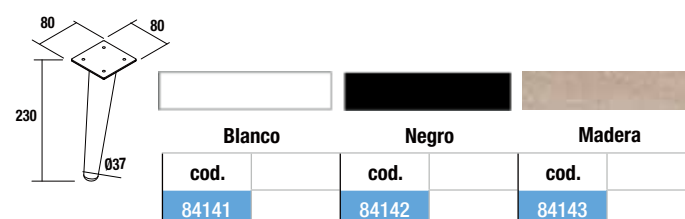

Juego 2 patas KLIM

Juego de 2 patas opcionales de aluminio para mueble en 3 acabados disponibles, altura 230 mm, para utilizar con lavabo de posar o Veneto.

Juego 2 patas DEVA

Juego de 2 patas opcionales para mueble en 3 acabados disponibles, altura 230 mm, para utilizar con lavabo de posar o Veneto.

Juego 2 patas DANNA

Juego de 2 patas opcionales de madera para mueble en 3 acabados disponibles, altura 230 mm, para utilizar con lavabo de posar o Veneto.

PATAS PARA LAVABOS INTEGRALES ALTURA 330 mm

Juego 2 patas UNIIQ