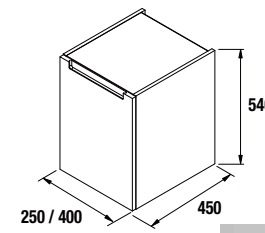

COQUETAS MONTERREY 1 PUERTA D

Coqueta de 1 puerta de apertura derecha y cierre con freno. Interiores carbón -TX.

	Blanco Brillo	Gris Brillo	Taupe Brillo	Natural	Pino bahía	Sbiancato	Alsacia
250	26687	26688	26689	23975	23973	23452	23454
400	26690	26691	26692	23979	23977	23456	23458