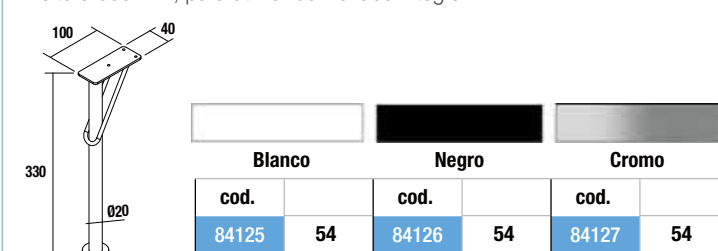

Juego 2 patas DANNA

Juego de 2 patas opcionales de madera para mueble en 3 acabados disponibles, altura 230 mm, para utilizar con lavabo de posar o Veneto.

PATAS PARA LAVABOS INTEGRALES ALTURA 330 mm

Juego 2 patas UNIIQ

Juego de 2 patas opcionales para mueble, 3 acabados disponibles, altura 330 mm, para utilizar con lavabo integral.

Juego 2 patas KLIM

Juego de 2 patas opcionales de aluminio para mueble, 3 acabados disponibles, altura 330 mm, para utilizar con lavabo integral.

Juego 2 patas DEVA

Juego de 2 patas opcionales para mueble, 3 acabados disponibles, altura 330 mm, para utilizar con lavabo integral.

Juego 2 patas DANNA

Juego de 2 patas opcionales de madera para mueble, 3 acabados disponibles, altura 330 mm, para utilizar con lavabo integral.