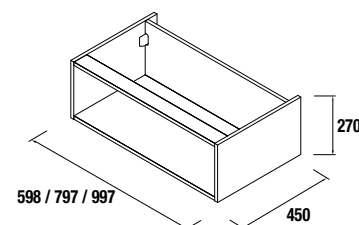

SERIE MONTERREY
1 HUECO, COQUETA TOALLERO
Y COQUETA TERMINAL

COQUETA SUSPENDIDA ALLIANCE 1 HUECO

Coqueta suspendida de 1 hueco en acabado carbón -TX.

Carbón - TX	
	cod.
600	22811
800	22815
1000	22819

COQUETA SUSPENDIDA PARA TOALLERO EXTRAÍBLE ALLIANCE

Coqueta suspendida con cajón extraíble de madera, acabado interior Carbón-TX, con guías ocultas de extracción total y hueco para el secador. Tirador no incluido, 3 acabados disponibles.

Combinable con series:
Fussion Line / Fussion Chrome / Spirit / Monterrey