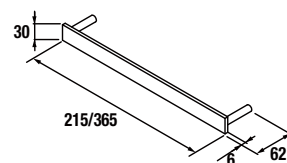

TIRADOR - TOALLERO COQUETA EXTRAÍBLE ALLIANCE

Tirador para coqueta Alliance en diferentes acabado, no incluido.

	Blanco Mate	Negro Mate	Anodizado brillo
	cod.	cod.	cod.
250	26915	26914	26913
400	26920	26919	26918

TERMINAL COQUETA ALLIANCE

Terminal coqueta reversible.
Combinable con series:
Fussion Line / Fussion Chrome / Spirit / Monterrey