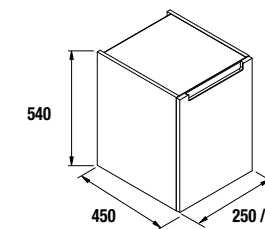

COQUETAS MONTERREY 1 PUERTA I

Coqueta de 1 puerta de apertura izquierda y cierre con freno. Interiores carbón-TX.

	Blanco Brillo	Gris Brillo	Taupe Brillo	Natural	Pino bahía	Sbiancato	Alsacia
250	26693	26694	26695	23974	23972	23451	23453
400	26696	26697	26702	23978	23976	23455	23457