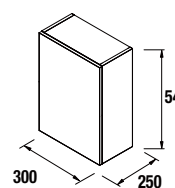

COMPLEMENTOS PARA MUEBLE

COQUETA PARA DOBLE FONDO ALLIANCE

Coqueta suspendida de fondo 250mm. con sistema de apertura PUSH y acabado interior Carbón-TX. Reversible. Para combinar con encimeras y lavabos de doble fondo a medida. Combinable con series Monterrey, Spirit, Fussion Chrome y Line