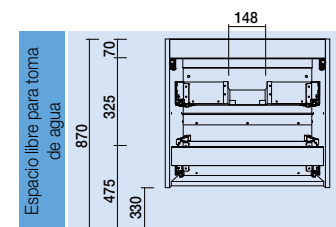

Blanco Brillo	Gris Brillo	Taupe Brillo	Natural	Pino bahía	Sbiancato	Alsacia
600	26675	26676	26677	23930	23929	23443	23444
800	26678	26679	26680	23934	23933	23445	23446
1000	26681	26682	26683	23938	23937	23447	23448
1200	26684	26685	26686	23942	23941	23449	23450