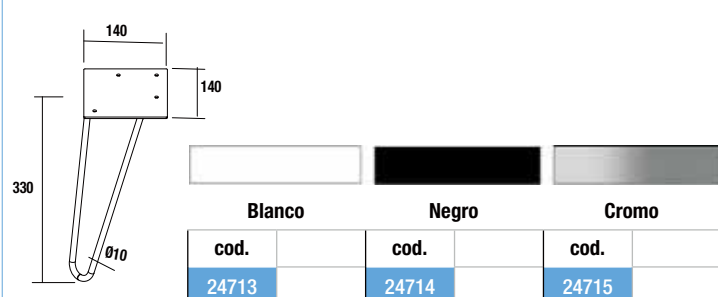

Juego 2 patas DANNA

Juego de 2 patas opcionales de madera para mueble en 3 acabados disponibles, altura 230 mm, para utilizar con lavabo de posar o Veneto.

PATAS PARA LAVABOS INTEGRALES ALTURA 330 mm

Juego 2 patas UNIIQ

Juego de 2 patas opcionales para mueble, 3 acabados disponibles, altura 330 mm, para utilizar con lavabo integral.

Juego 2 patas KLIM

Juego de 2 patas opcionales de aluminio para mueble, 3 acabados disponibles, altura 330 mm, para utilizar con lavabo integral.