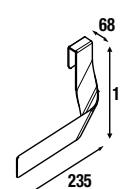

Toallero lateral para mueble

Toallero sencillo JAZZ

	Blanco	Negro	Anodizado brillo
	cod.	cod.	cod.
	23027	27042	23024