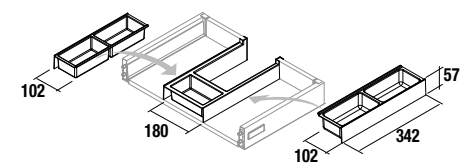

Blanco Brillo	Gris Brillo	Taupe Brillo	Natural	Pino bahía	Sbiancato	Alsacia
600	26675	26676	26677	23930	23929	23443	23444
800	26678	26679	26680	23934	23933	23445	23446
1000	26681	26682	26683	23938	23937	23447	23448
1200	26684	26685	26686	23942	23941	23449	23450