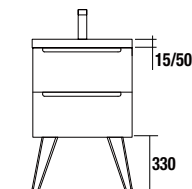

Juego 2 patas KLIM

Juego de 2 patas opcionales de aluminio para mueble en 3 acabados disponibles, altura 230 mm, para utilizar con lavabo de posar o Veneto.

Juego 2 patas DEVA

Juego de 2 patas opcionales para mueble en 3 acabados disponibles, altura 230 mm, para utilizar con lavabo de posar o Veneto.

Juego 2 patas DANNA

Juego de 2 patas opcionales de madera para mueble en 3 acabados disponibles, altura 230 mm, para utilizar con lavabo de posar o Veneto.

PATAS PARA LAVABOS INTEGRALES ALTURA 330 mm

Juego 2 patas UNIIQ