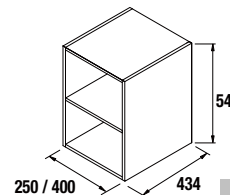

Auxiliares Alliance

COQUETA SUSPENDIDA ALLIANCE 2 HUECOS

Coqueta suspendida de 2 huecos. Combinable con series: Fussion Line / Fussion Chrome / Spirit / Monterrey

	Blanco Brillo	Gris Brillo	Taupe Brillo	Natural	Pino bahía	Sbiancato	Alsacia
250	23348	23349	23353	23352	24742	23350	23351
400	23657	23355	23359	23358	24743	23356	23357

CUBO DECORATIVO COQUETA 2 HUECOS ALLIANCE

Set de 2 cubos decorativos para coquetas Alliance de 250 y 400 mm de ancho. Se sirven en formato Kit.