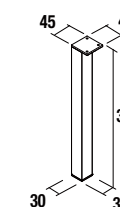

Carbón - TX	
	cod.
	23030

Aplique sensor LED

Luz auxiliar con sensor y batería recargable microUSB. 188 x 20 x 30 mm.

	cod.
	23031

Juego 2 Patas cromo

Juego de 2 patas cromadas altura 330. 30 x 30 x 330 mm.