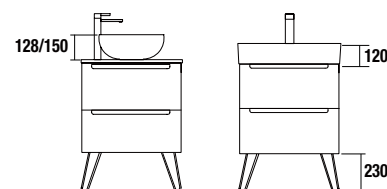

PATAS PARA MUEBLE

PATAS PARA LAVABOS DE POSAR / VENETO ALTURA 230 mm

Juego 2 patas UNIIQ

Juego de 2 patas opcionales para mueble en 3 acabados disponibles, altura 230 mm, para utilizar con lavabo de posar o Veneto.