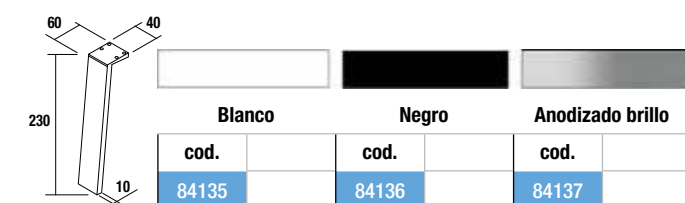

PATAS PARA MUEBLE

PATAS PARA LAVABOS DE POSAR / VENETO ALTURA 230 mm

Juego 2 patas UNIIQ

Juego de 2 patas opcionales para mueble en 3 acabados disponibles, altura 230 mm, para utilizar con lavabo de posar o Veneto.

Juego 2 patas KLIM

Juego de 2 patas opcionales de aluminio para mueble en 3 acabados disponibles, altura 230 mm, para utilizar con lavabo de posar o Veneto.

Juego 2 patas DEVA

Juego de 2 patas opcionales para mueble en 3 acabados disponibles, altura 230 mm, para utilizar con lavabo de posar o Veneto.