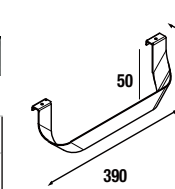

Toallero doble JAZZ

	Blanco	Negro	Anodizado brillo
	cod.	cod.	cod.
	23028	27043	23025