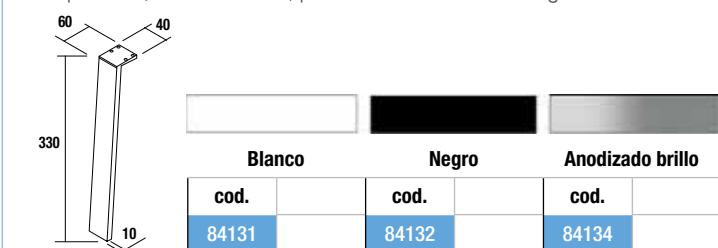

Juego 2 patas DANNA

Juego de 2 patas opcionales de madera para mueble en 3 acabados disponibles, altura 230 mm, para utilizar con lavabo de posar o Veneto.

PATAS PARA LAVABOS INTEGRALES ALTURA 330 mm

Juego 2 patas UNIIQ

Juego de 2 patas opcionales para mueble, 3 acabados disponibles, altura 330 mm, para utilizar con lavabo integral.

Juego 2 patas KLIM

Juego de 2 patas opcionales de aluminio para mueble, 3 acabados disponibles, altura 330 mm, para utilizar con lavabo integral.