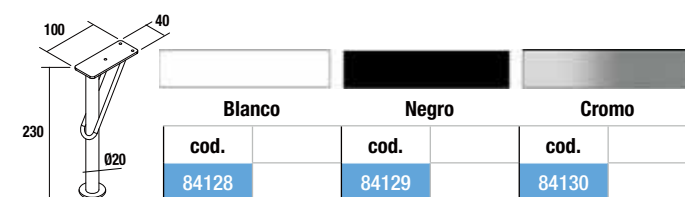

PATAS PARA MUEBLE

PATAS PARA LAVABOS DE POSAR / VENETO ALTURA 230 mm

Juego 2 patas UNIIQ

Juego de 2 patas opcionales para mueble en 3 acabados disponibles, altura 230 mm, para utilizar con lavabo de posar o Veneto.

Juego 2 patas KLIM

Juego de 2 patas opcionales de aluminio para mueble en 3 acabados disponibles, altura 230 mm, para utilizar con lavabo de posar o Veneto.

Juego 2 patas DEVA

Juego de 2 patas opcionales para mueble en 3 acabados disponibles, altura 230 mm, para utilizar con lavabo de posar o Veneto.