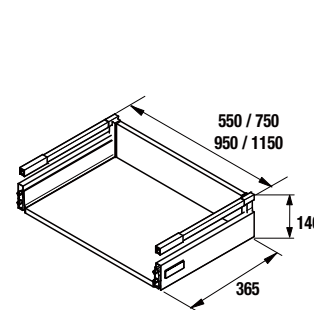

Complementos para cajones

Cajón metálico completo

Cajón metálico extracción total sin salvafión, Carbón-TX y cierre con freno.

Carbón - TX	
	cod.
600	24961
800	24962
1000	24963
1200	24964

Organización Interior de cajones

Cubo organizador para cajón metálico Carbón-TX. 150 x 342 x 66 mm

Carbón - TX	
	cod.
	23030

Aplique sensor LED

Luz auxiliar con sensor y batería recargable microUSB. 188 x 20 x 30 mm.

	cod.
	23031

Juego 2 Patas cromo

Juego de 2 patas cromadas altura 330. 30 x 30 x 330 mm.

	cod.
	23899

Toallero lateral para mueble

Toallero sencillo JAZZ

	Blanco	Negro	Anodizado brillo
	cod.	cod.	cod.
	23027	27042	23024

Toallero doble JAZZ

	Blanco	Negro	Anodizado brillo
	cod.	cod.	cod.
	23028	27043	23025