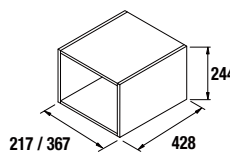

CUBO DECORATIVO COQUETA 2 HUECOS ALLIANCE

Set de 2 cubos decorativos para coquetas Alliance de 250 y 400 mm de ancho. Se sirven en formato Kit.

	Blanco Brillo	Taupe mate	Carbón - TX
250	23342	23346	23344
400	21976	23347	23345