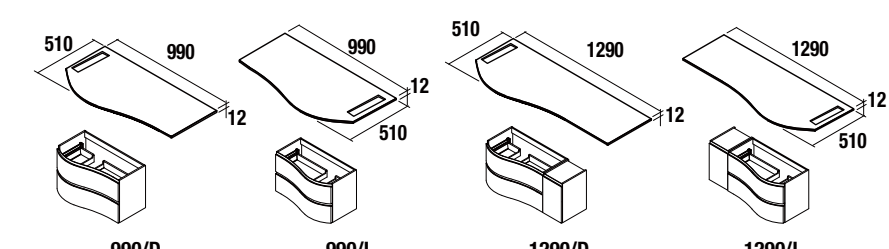

ENCIMERA MAM

Encimera MAM en solid surface con toallero.

Bajo pedido	cod.	cod.	cod.	cod.
	85967	85968	85969	85970