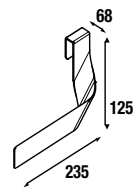

Toallero sencillo JAZZ

Blanco		Negro		Anodizado brillo	
cod.		cod.		cod.	
23027		27042		23024