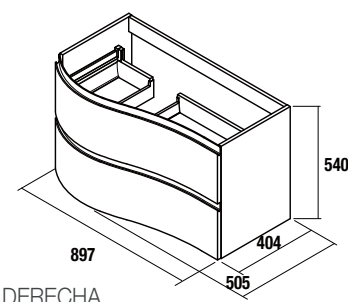

SERIE MAM
2 CAJONES METALICOS Y COQUETAS

MUEBLE MAM SUSPENDIDO 2 CAJONES

Mueble curvo suspendido de 2 cajones metálicos extracción total, interiores Carbón-TX y cierre con freno.

DERECHA

White Cotton	Macchiato	Blue Fog	Royal Green	Night Blue
cod.	cod.	cod.	cod.	cod.
83865	83861	83862	83863	83864

White Cotton	Macchiato	Blue Fog	Royal Green	Night Blue
cod.	cod.	cod.	cod.	cod.
83860	83856	83857	83858	83859

COQUETAS MAM 1 PUERTA I

Coqueta de 1 puerta de apertura izquierda y cierre con freno. Interiores Carbón-TX.

White Cotton	Macchiato	Blue Fog	Royal Green	Night Blue
cod.	cod.	cod.	cod.	cod.
83875	83871	83872	83873	83874

COQUETAS MAM 1 PUERTA D

Coqueta de 1 puerta de apertura derecha y cierre con freno. Interiores Carbón -TX.

White Cotton	Macchiato	Blue Fog	Royal Green	Night Blue
cod.	cod.	cod.	cod.	cod.
83870	83866	83867	83868	83869