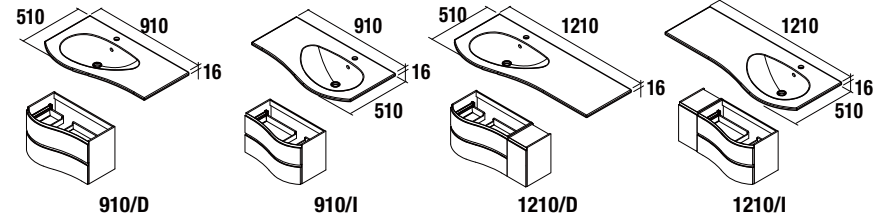

**COMBINACIÓN
CON LAVABOS Y ENCIMERAS**

**COMBINACIÓN
CON LAVABOS Y ENCIMERAS**

MAM (Carga mineral brillo)

LAVABO MAM

Lavabo integral MAM de carga mineral acabado brillo, con taladro para el grifo.