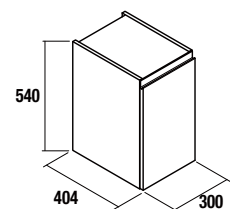

COQUETAS MAM 1 PUERTA D

Coqueta de 1 puerta de apertura derecha y cierre con freno. Interiores Carbón -TX.

DERECHA

White Cotton	Macchiato	Blue Fog	Royal Green	Night Blue
cod.	cod.	cod.	cod.	cod.
83870	83866	83867	83868	83869