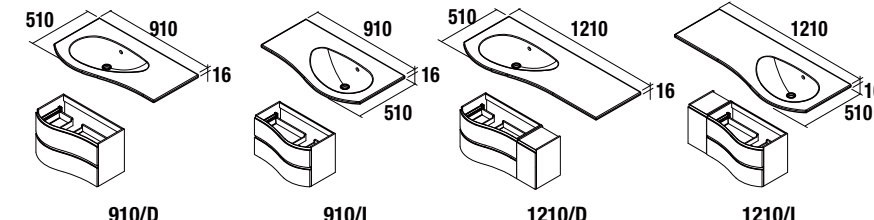

cod.	cod.	cod.	cod.
83876	83877	83878	83879

Lavabo integral MAM de carga mineral acabado brillo, sin taladro para el grifo, para grifo de pared.