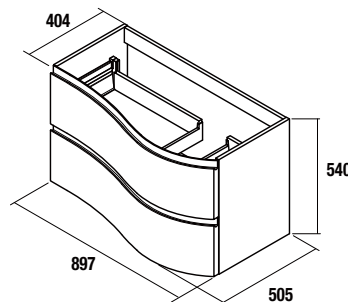

SERIE MAM
2 CAJONES METALICOS Y COQUETAS

MUEBLE MAM SUSPENDIDO 2 CAJONES

Mueble curvo suspendido de 2 cajones metálicos extracción total, interiores Carbón-TX y cierre con freno.

IZQUIERDA