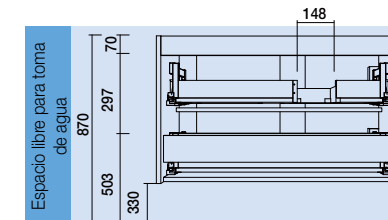

SERIE MAM
2 CAJONES METALICOS Y COQUETAS

MUEBLE MAM SUSPENDIDO 2 CAJONES

Mueble curvo suspendido de 2 cajones metálicos extracción total, interiores Carbón-TX y cierre con freno.

IZQUIERDA

DERECHA

White Cotton	Macchiato	Blue Fog	Royal Green	Night Blue
cod.	cod.	cod.	cod.	cod.
83865	83861	83862	83863	83864