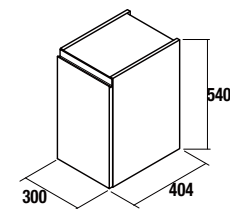

White Cotton	Macchiato	Blue Fog	Royal Green	Night Blue
cod.	cod.	cod.	cod.	cod.
83860	83856	83857	83858	83859

COQUETAS MAM 1 PUERTA I

Coqueta de 1 puerta de apertura izquierda y cierre con freno. Interiores Carbón-TX.