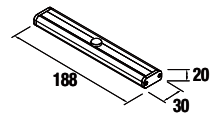

Complementos para Mueble

Aplicador sensor LED

Luz auxiliar con sensor y batería recargable microUSB.
188 x 20 x 30 mm

cod.	
23031