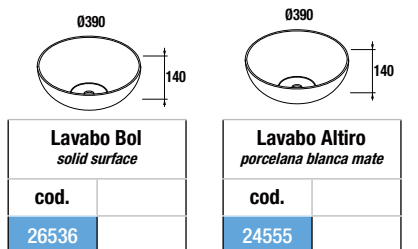

Lavabo integral MAM de solid surface blanco mate, sin taladro para el grifo, para grifo de pared.

Bajo pedido	cod.	cod.	cod.	cod.
	87596	87597	87598	87599

MAM (Solid Surface)

ENCIMERA MAM

Encimera MAM en solid surface.

cod.	cod.	cod.	cod.
83880	83881	83882	83883

Lavabos de posar

cod.	cod.
26536	24555

MAM (Solid Surface)

ENCIMERA MAM

Encimera MAM en solid surface con toallero.

Bajo pedido	cod.	cod.	cod.	cod.
	85967	85968	85969	85970